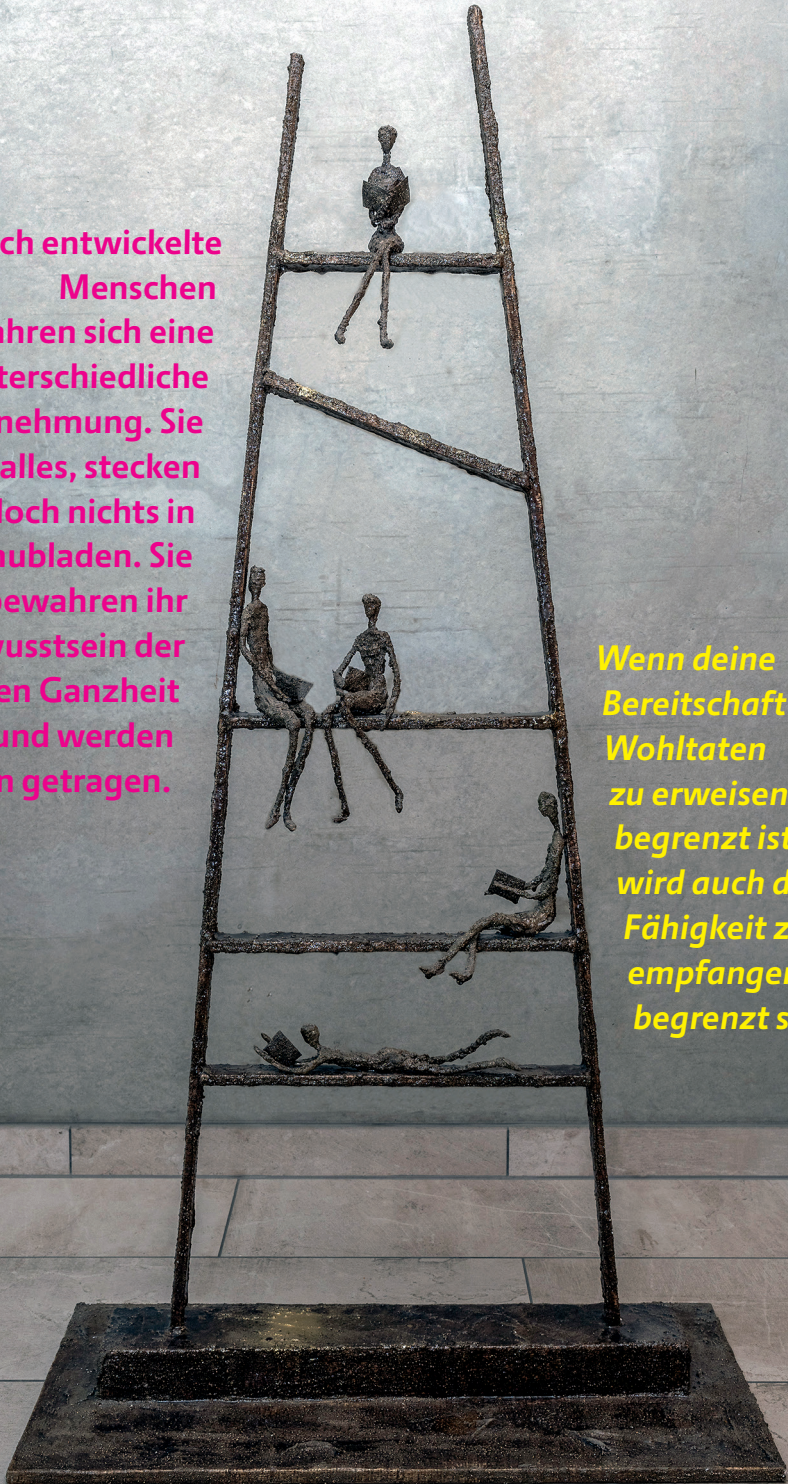

Hoch entwickelte
Menschen
bewahren sich eine
unterschiedliche
Wahrnehmung. Sie
sehen alles, stecken
jedoch nichts in
Schubladen. Sie
bewahren ihr
Bewusstsein der
grossen Ganzheit
und werden
davon getragen.

«Intuition und Schaffenskraft»

Gertrud Tkavc zeigt in ihren Arbeiten die Früchte ihrer intensiven Intuition und Schaffenskraft. Die Künstlerin schafft Figuren und Bilder, welche kommunizieren und die Menschen anregen, sich mit den Werken auseinanderzusetzen. Sie setzt vielseitiges Material wie zum Beispiel Beton, Harz, Metalle und Farben ein und gestaltet liebevoll ihre Kunstwerke, die harmonisch und lichtvoll wirken.