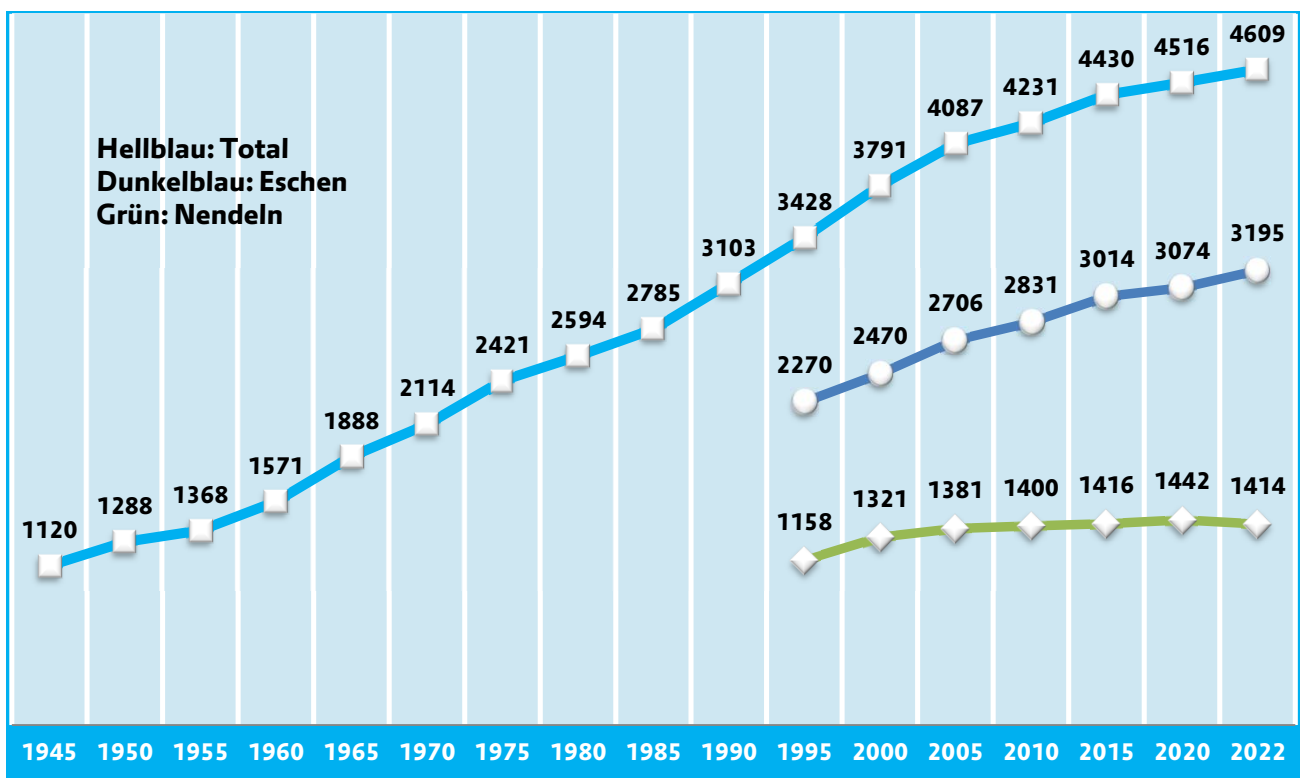

**ESCHEN
NENDELN**

EINWOHNERSTATISTIK

2022

Stichdatum: 31.12.2022

Allgemein

	2022	2021	+/-
Total Einwohner per 31.12.2022	4'609	4'617	-8
Geburten	31	50	-19
Todesfälle	47	41	6
Umzüge innerhalb der Gemeinde	128	169	-41
Zuzüge	286	340	-54
Wegzüge	277	242	35
gemeldete fremde Nationen	58	59	-1
Durchschnittsalter alle Einwohner	41.99	41.66	0.33
Durchschnittsalter weibliche Einwohner	42.68	42.52	0.16
Durchschnittsalter männliche Einwohner	41.28	40.80	0.48
Älteste weibliche Einwohnerin	98 J, 1 W	101 J, 10 M, 1 W, 3 T	
Ältester männlicher Einwohner	95 J, 8 M, 3 W, 6 T	102 J, 10 M, 1 W, 3 T	
Jüngste weibliche Einwohnerin	1 T	1 T	
Jüngster männlicher Einwohner	2 M, 4 T	3 W, 1 T	

Einwohnerentwicklung seit 1945

Wohnort

	Total	%	♀	%	♂	%
Eschen	3'195	69.32	1'610	50.39	1'585	49.61
Nendeln	1'414	30.68	719	50.85	695	49.15
Total	4'609	100	2'329	50.53	2'280	49.47

Geschlecht

	Total	%
weiblich	2'329	50.53
männlich	2'280	49.47
Total	4'609	100