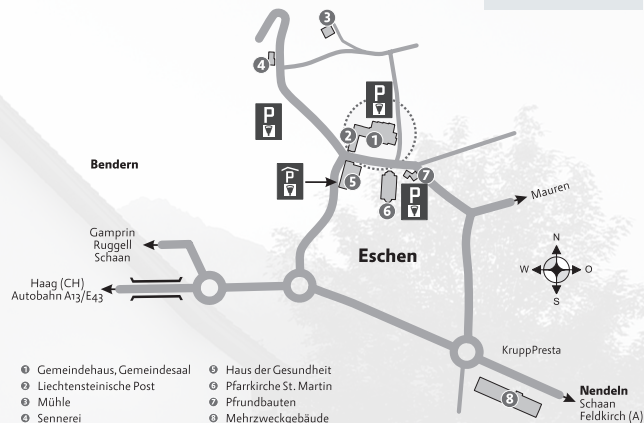

AUSSTELLUNG

Freitag, 5. bis Sonntag 7. Juli 2024

MUSIKALISCHE UMRAHMUNG

Aniela Wrzeškiewicz

ÖFFNUNGSZEITEN

Freitag, 17 bis 20 Uhr Samstag und Sonntag 14 bis 17 Uhr

Wir freuen uns auf Ihren Besuch.

**Bitte
frankieren**